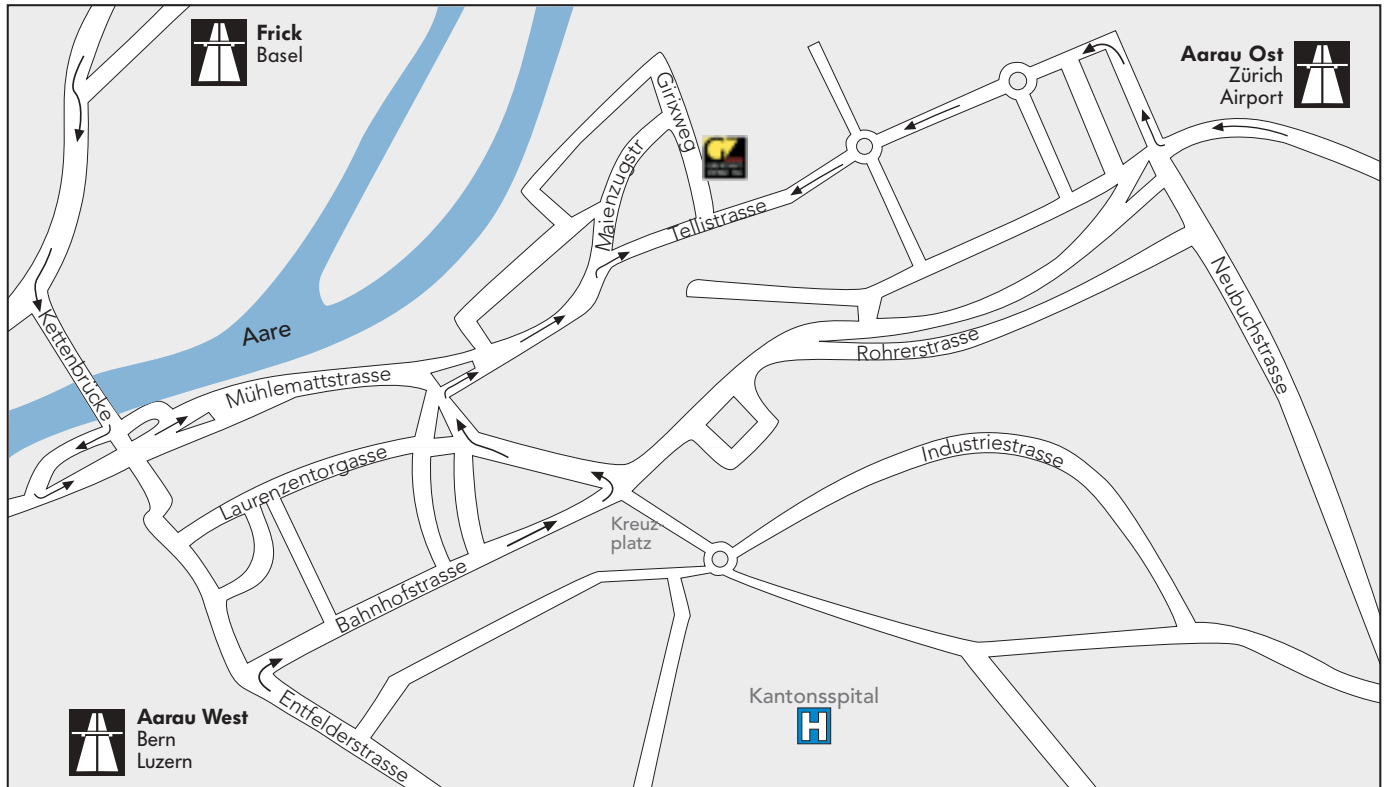

Situationsplan

Gemeinschaftszentrum Telli
Girixweg 12
5000 Aarau
Tel. 062 824 63 44
Fax 062 824 02 33
Mail info@gztelli.ch

Anreise mit Auto:

Mit Vorteil parkieren Sie Ihr Fahrzeug in der Einstellhalle des Einkaufszentrums und benutzen den Lift zur Ladenstrasse. Durch den Ausgang "Nord" erreichen Sie bequem das links angrenzende Gemeinschaftszentrum.